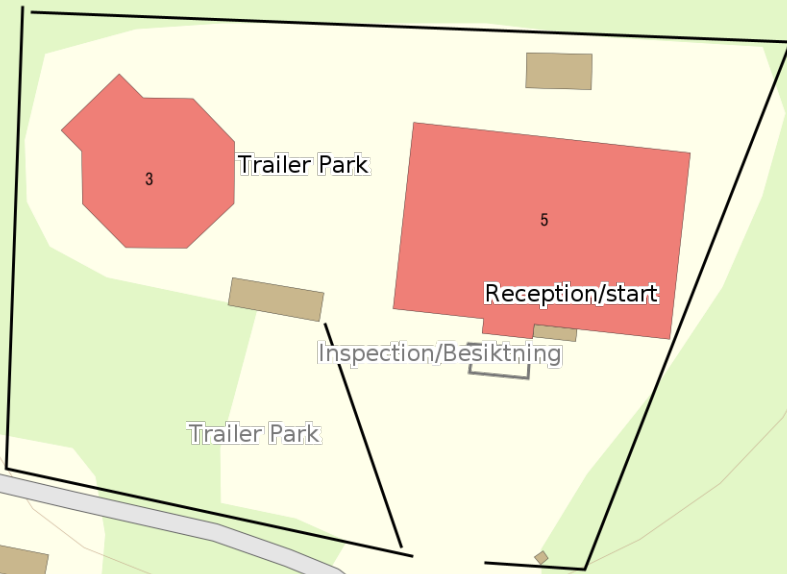

Overnight parking inside area is possible!

Bilar och släpar kan parkeras mellan tävlingsdagarna

Trailer Park

Trailer Park

Reception/start

Inspection/Besiktning

Parking after inspektion

P

Zero trip here

Parkvägen

21

23